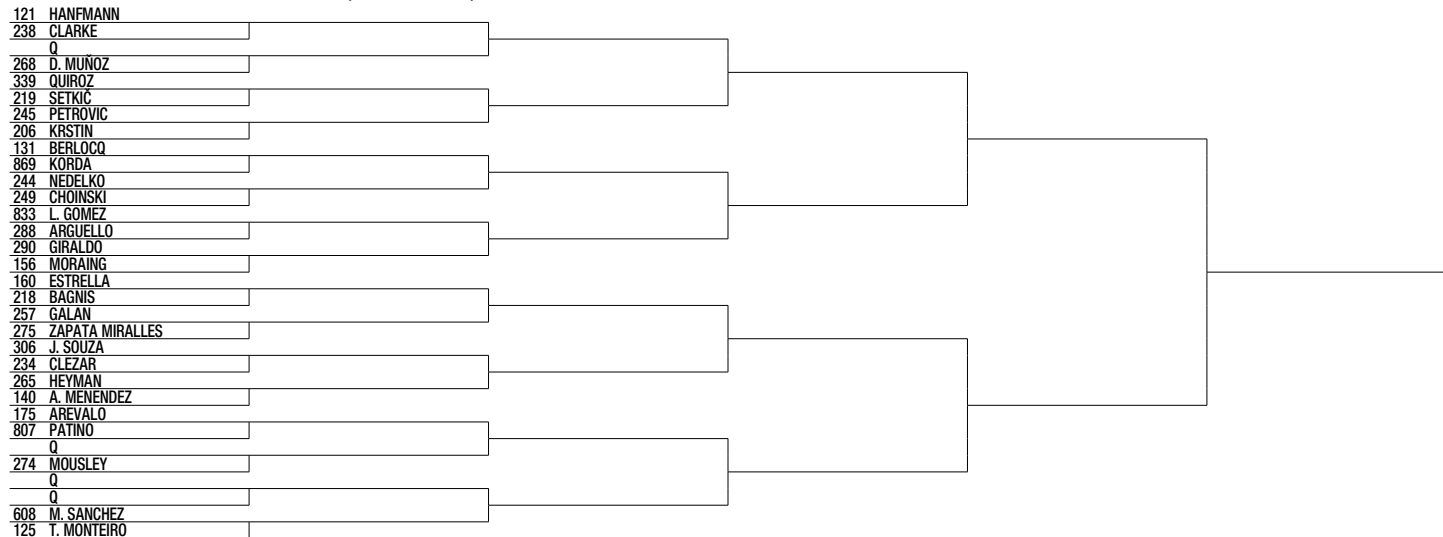

TENIS WTA TOUR - LUGANO, 250 000 \$, ANTUKA

19 MLADENOVIC

TENIS ATP TOUR - MEXICO CITY, 100 000 \$, ANTUKA

TENIS ATP TOUR - BARLETTA, 43 000 €, ANTUKA

224 SAFWAT	
Q	
106 G. ELIAS	

AL. BEDENE - ROSOL	6:3 6:1
FINÁLE	
AL. BEDENE - G. ELIAS	7:6 6:3