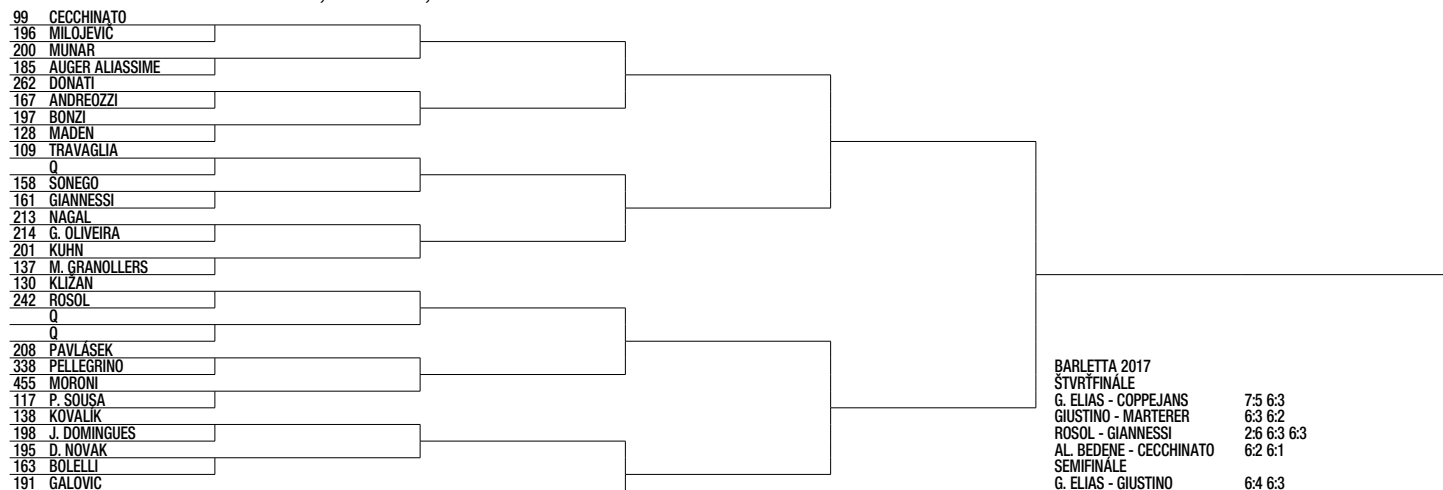

TENIS WTA TOUR - LUGANO, 250 000 \$, ANTUKA

19 MLADENOVIC

TENIS ATP TOUR - MEXICO CITY, 100 000 \$, ANTUKA

TENIS ATP TOUR - BARLETTA, 43 000 €, ANTUKA

224 SAFWAT	
Q	
106 G. ELIAS	

AL. BEDENE - ROSOL	6:3 6:1
FINÁLE	
AL. BEDENE - G. ELIAS	7:6 6:3