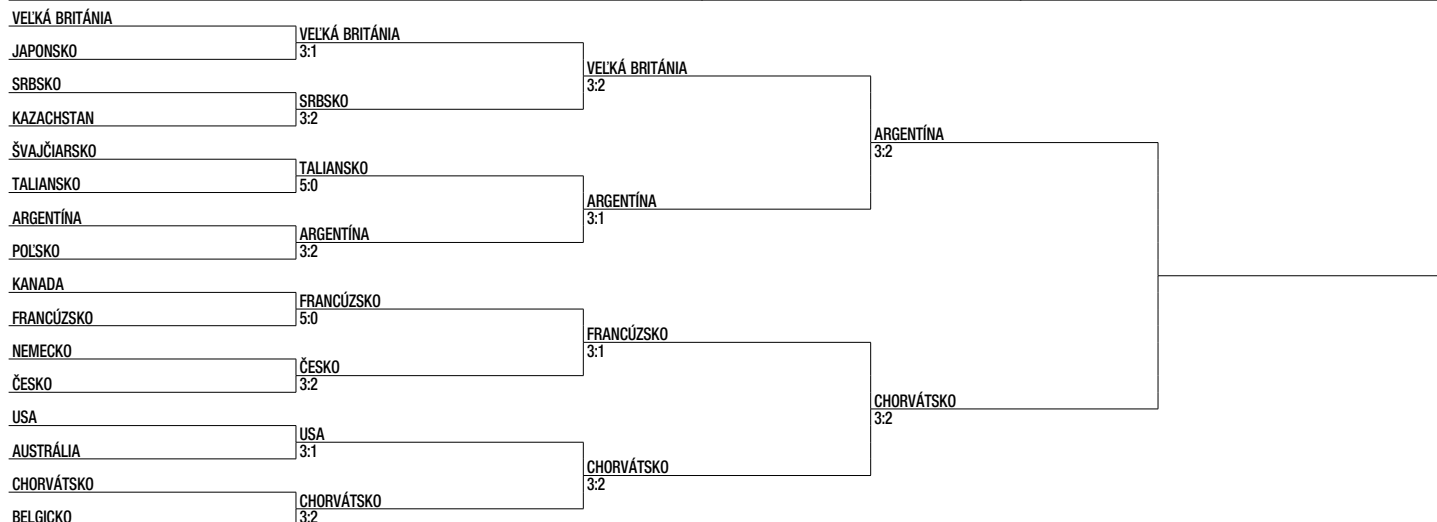

VOLEJBAL - RUSKÁ LIGA

TABUĽKA	CELKOM					DOMA					VONKU					POZN.		
1. KAZAN	9	8	1	0	0	27:4	26	4	1	0	0	15:3	4	0	0	0	12:1	PLAY OFF
2. NOVOSIBIRSK	9	5	3	0	1	24:12	21	3	0	0	1	9:5	2	3	0	0	15:7	PLAY OFF
3. D.MOSKVA	9	6	1	0	2	22:11	20	2	0	0	0	6:0	4	1	0	2	16:11	PLAY OFF
4. K.KEMEROVO	9	6	0	0	3	19:13	18	5	0	0	1	16:6	1	0	0	2	3:7	PLAY OFF
5. N.URENGOY	9	4	2	1	2	21:14	17	3	1	1	1	14:9	1	1	0	1	7:5	PLAY OFF
6. BELGOROD	8	4	1	2	1	20:13	16	1	1	0	0	6:2	3	0	2	1	14:11	PLAY OFF
7. UFA	9	3	1	2	3	16:19	13	2	0	1	1	8:7	1	1	1	2	8:12	PLAY OFF
8. NIZNEVARTOVSK	9	3	1	1	4	18:19	12	2	0	0	2	8:7	1	1	1	2	10:12	PLAY OFF
9. G.SURGUT	9	2	2	2	3	17:20	12	0	2	1	1	9:10	2	0	1	2	8:10	
10. NOVOKUJBYSEVSK	9	2	2	1	4	16:19	11	2	1	0	2	10:8	0	1	1	2	6:11	
11. KRASNŮJARSK	8	1	0	4	3	13:22	7	0	0	4	1	9:15	1	0	0	2	4:7	
12. DYNAMO LO	9	1	1	1	6	10:24	6	1	0	1	3	6:13	0	1	0	3	4:11	
13. ORENBURG	9	1	0	1	7	8:24	4	0	0	0	5	3:15	1	0	1	2	5:9	
14. KRASNODAR	9	0	1	1	7	9:26	3	0	1	1	3	7:14	0	0	0	4	2:12	

TENIS - DAVIS CUP 2016, FINÁLE

CHORVÁTSKO - ARGENTÍNA
ZÁHREB, TVRDÝ POVRCH (HALA)
CHORVÁTSKO ARGENTÍNA
MARIN ČILIČ JUAN MARTIN DEL POTRO
IVO KARLOVIĆ FEDERICO DELBONIS
BORNA ČORIĆ GUIDO PELLA
IVAN DODIG LEONARDO MAYER

KAPITÁN: ZELJKO KRAJAN KAPITÁN: DANIEL ORSANIC

CISLO UDAL	DEŇ	VÍTAZ	PREDBEŽNÉ KURZY / SKUTOČNÉ KURZY		VÁŠ TIP	VÝSLEDOK
703	25.11.	CHORVÁTSKO	-	ARGENTÍNA 1,48	1	2,67