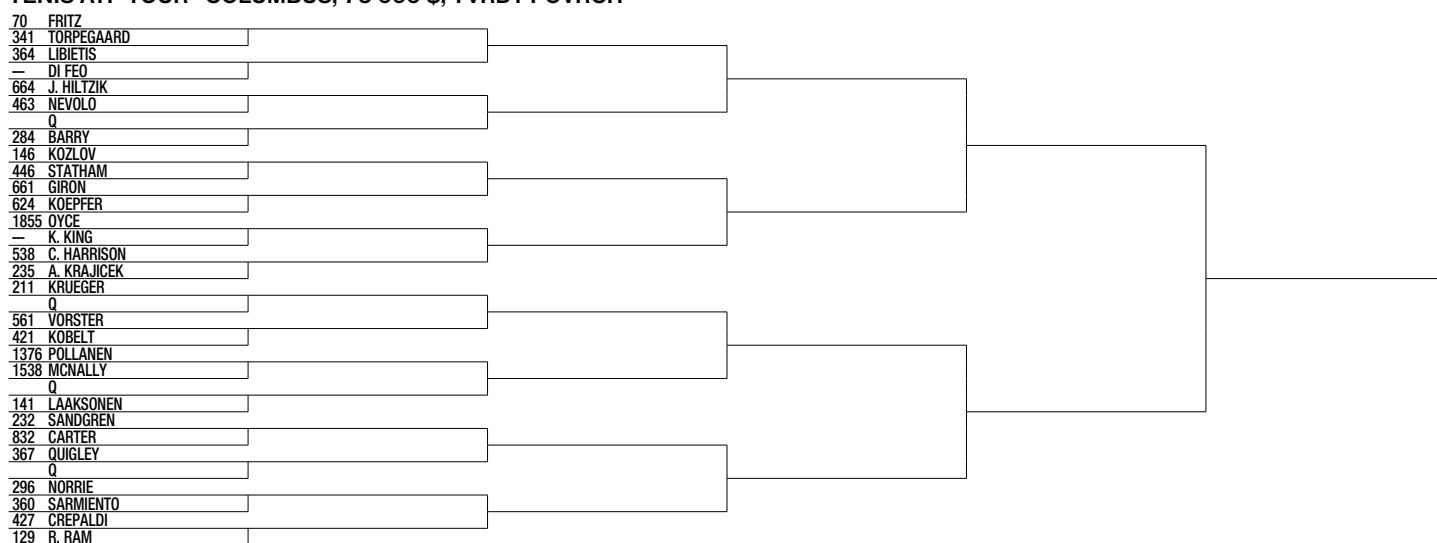

TENIS ATP TOUR - COLUMBUS, 75 000 $, TVRDÝ POVRCH