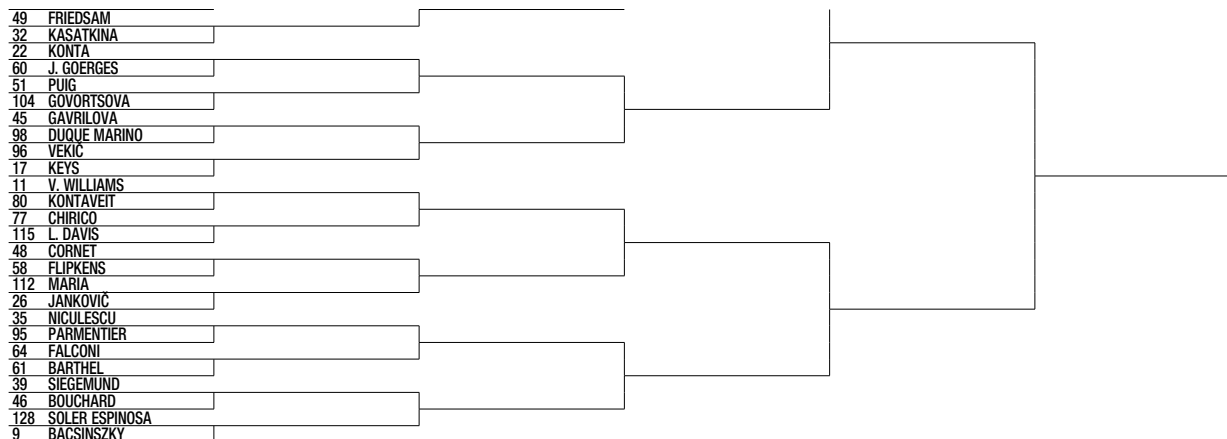

TENIS - FRENCH OPEN, 12 032 000 €, DVOJHRA ŽENY, ANTUKA

TENIS ATP TOUR - VICENZA, 42 500 €, ANTUKA