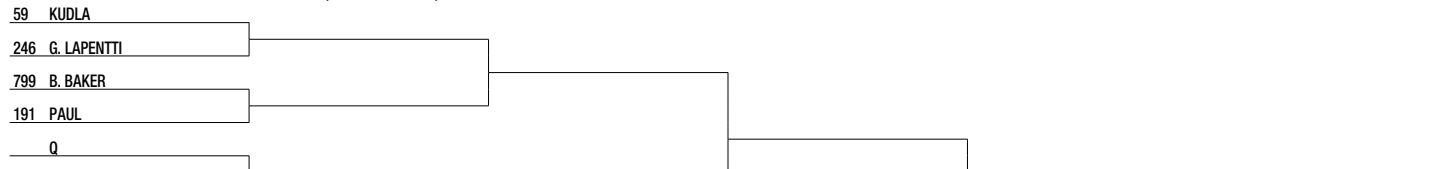

TENIS ATP TOUR - SAVANNAH, 50 000 $, ZELENÁ ANTUKA