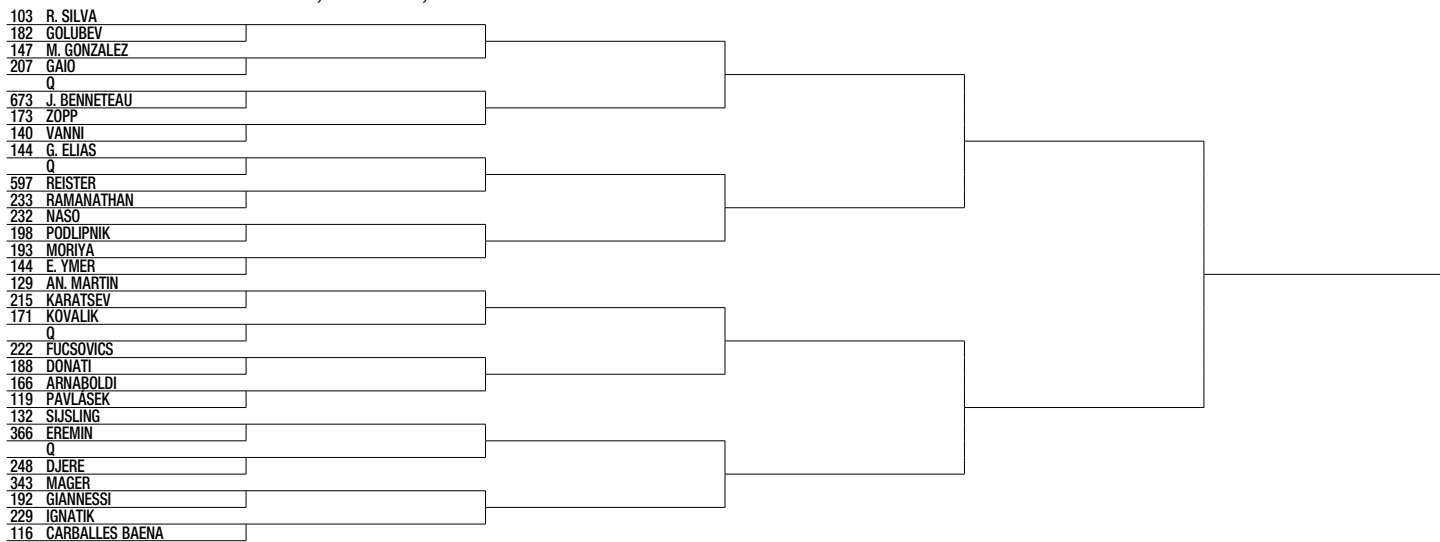

TENIS ATP TOUR - BARLETTA, 42 500 €, ANTUKA