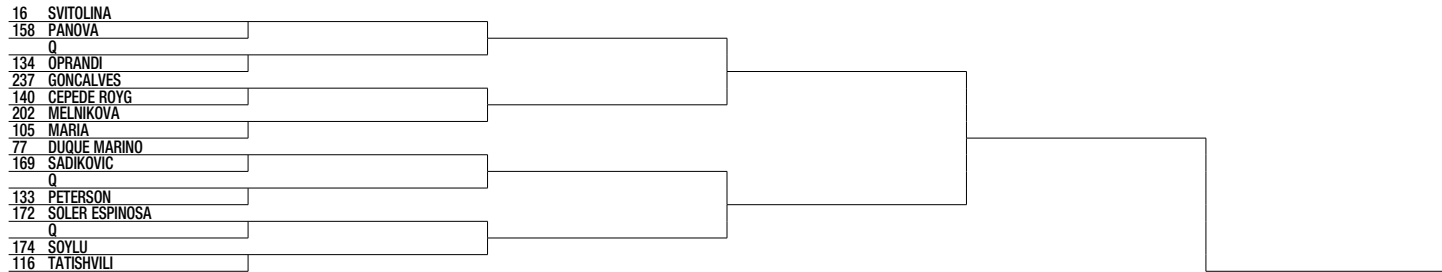

TENIS WTA TOUR - BOGOTA, 250 000 $, ANTUKA